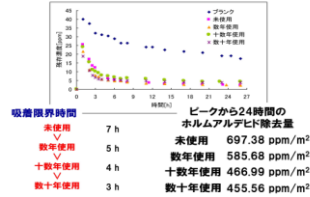

畳表によるホルムアルデヒドの除去結果

委員会報告

会報・広報委員会 委員 中村 正

さいたま市から毎月発行されている「市報さいたま岩槻版」8月号の2ページに、クラブ創立55周年記念式典において揮毫して頂いた書家・金澤翔子さんの書が紹介されております。