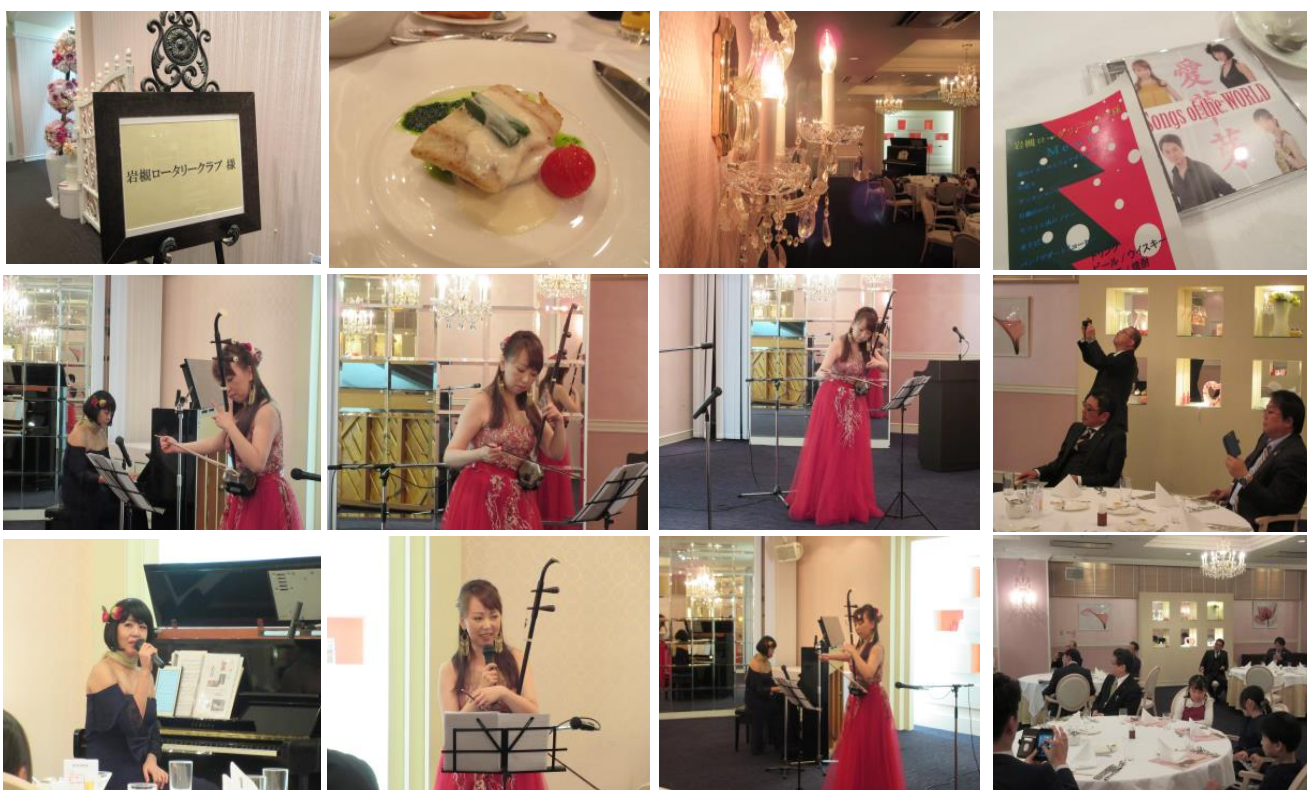

三浦年度 第17回 通算2713例会 令和元年12月16日

クリスマス移動例会

in Omiya Sunpalace Glanz

会長挨拶

第57代会長 三浦宣之

メリークリスマス！
今日は少し早いですが皆様お楽しみのクリスマス例会でございます。原田親睦委員長の方にセッティングして頂きました。原田親睦委員長ありがとうございました。鈴木ファミリー・関根ファミリー・津多ファミリーようこそお越しくださいました。後程子供たちには素敵なプレゼントがございますので楽しみにしてください。早くも1年が過ぎようとしています。三浦年度も半分が過ぎようとしています。皆さんにとって今年はどうな年だったでしょうか？今宵は1年の労をねぎらって楽しいひと時をすごして頂ければと思います。それでは宜しくお祈りします。
Merry Christmas!

演奏者紹介

二胡奏者 沈琳 (シェンリン)

中国揚州市出身。揚州大学音楽学科卒業。江沢民前総書記主催の歓迎会やTBS唐招提寺プロジェクトで奈良唐招提寺の落慶法要にて独奏。現在、二胡教室を横浜市各地にて主宰しながら、横浜を拠点に活動中。

ジャズピアノ Hiromi

洗足学園在学中より即興演奏に興味を持ち、JAZZピアノを板橋文夫、小池純子各氏に師事。現在はピアニスト、キーボーディストとして、ボーカルサポートを中心に、都内ホテル、ラウンジ、レストランバー、JAZZクラブ等で演奏。アルバム制作等多岐に活動中。

二胡
沈琳さん
ジャズピアノ
Hiromiさん

◆ 次回の例会 ◆ 令和元年12月19日(木) クラブ総会 点鐘19:00 会場：ふな又

スマイルBOXより

メンバー(50音順)

- | | | | |
|------|------|------|------|
| 岡野育広 | 小田光司 | 金子英二 | 小林 篤 |
| 塩田淳司 | 鈴木 隆 | 鈴木真樹 | 関根信行 |
| 田中芳明 | 原田晃博 | 増岡昌行 | 三浦宣之 |
| 事務局 | 渡辺博子 | | |